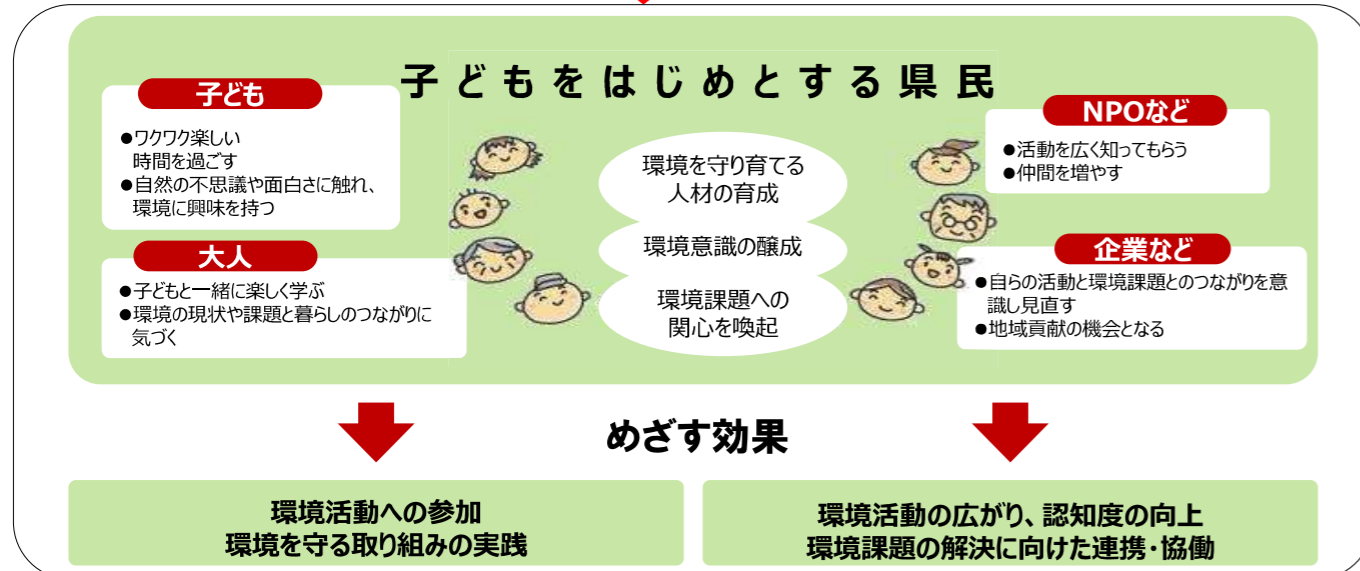

[III 安定期] (2023年～)

高知県を代表する総合的な環境イベントとしての内容・定評を確立する

- 多様な主体の参画・協働による環境課題解決の取り組みを生み出し続ける

高知県環境基本計画

3つの社会（低炭素・循環型・自然共生）
づくりに、**多様な主体の参加・協働**により
取り組む。

こうち環境博が
めざす効果

高知県環境基本計画 に則した取り組みとして、
高知県豊かな環境づくり総合支援事業費補助事業
採択

こうち環境博 開催実績の推移

[I 立ち上げ期] (2017年～2019年)

開催年	タイトル	目標	来場者人数	出展団体数	協賛企業・団体数
2017	こうち環境博 2017 こどもワンダーランド	広く県民に「子どもと楽しめるイベント」として認知され、多くの来場者を安定して得られること	866	35	21
2018	こうち環境博 2018	大人向けのプログラム・展示の充実、幅広い年代の県民に行動変容のきっかけを提供する	897	47	37
2019	こうち環境博 2019	参加団体の学びやメリット創出のための新たな取り組みの開始 (II 飛躍期への橋渡し)	1020	52	66