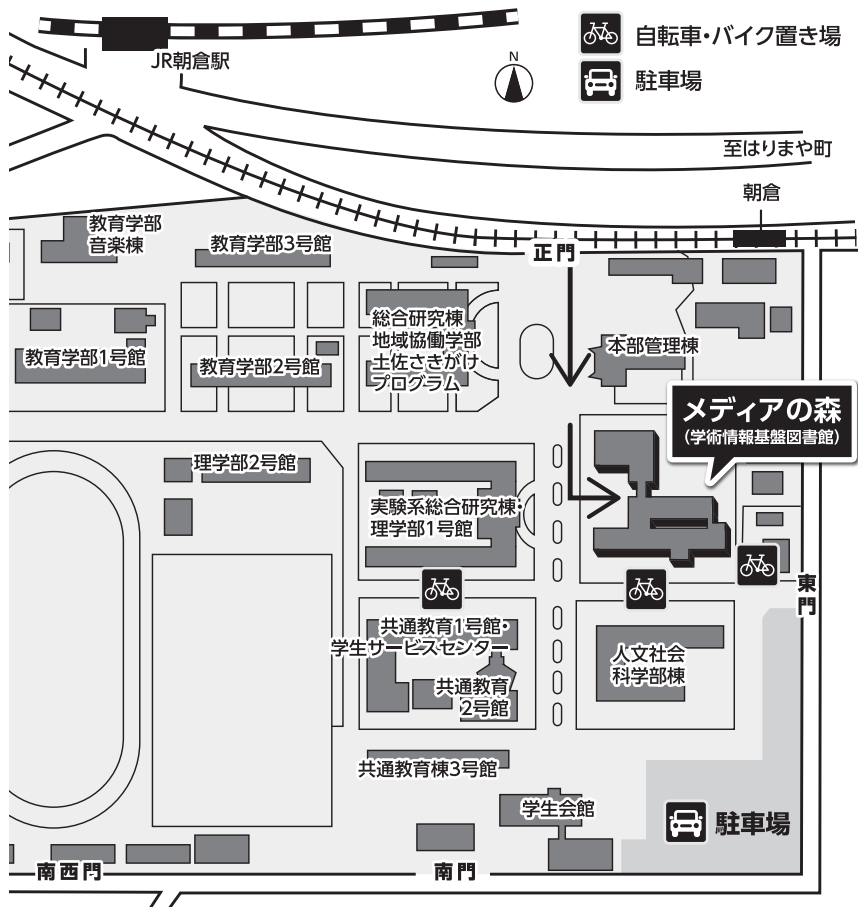

会場には公共交通機関でお越しいただけますよう、ご理解・ご協力をお願いいたします。

10月21日(土) 時刻表

※運行時間は、天候や事故などの影響により予定どおりの運行ができない場合がございますので、各社サイトにてお確かめのうえ、ご来場くださいませ。

とさでん交通路面電車 朝倉(大学前)【着】	JR土讃線 朝倉駅【着】	とさでん交通路面電車 朝倉(大学前)【発】	JR土讃線 朝倉駅【発】
○はりまや橋発(いの行き) 11:35 11:56 12:17 12:38	○高知駅発(窪川行き・普通) 11:59 (12:13番) 12:47 (13:03番)	○はりまや橋方面(交珠通行き) 15:32 15:53 16:14 16:35	○高知方面(高知行き・普通) 15:39 16:23 16:51
○いの発(交珠通行き) 11:43 12:04 12:25 12:46	○須崎駅発(高知行き・普通) 11:20 (12:30番) 12:22 (12:53番)	○いの方面(いの行き) 15:32 15:53 16:14 16:35	○須崎方面(須崎行き・普通) 15:51 16:08 16:35